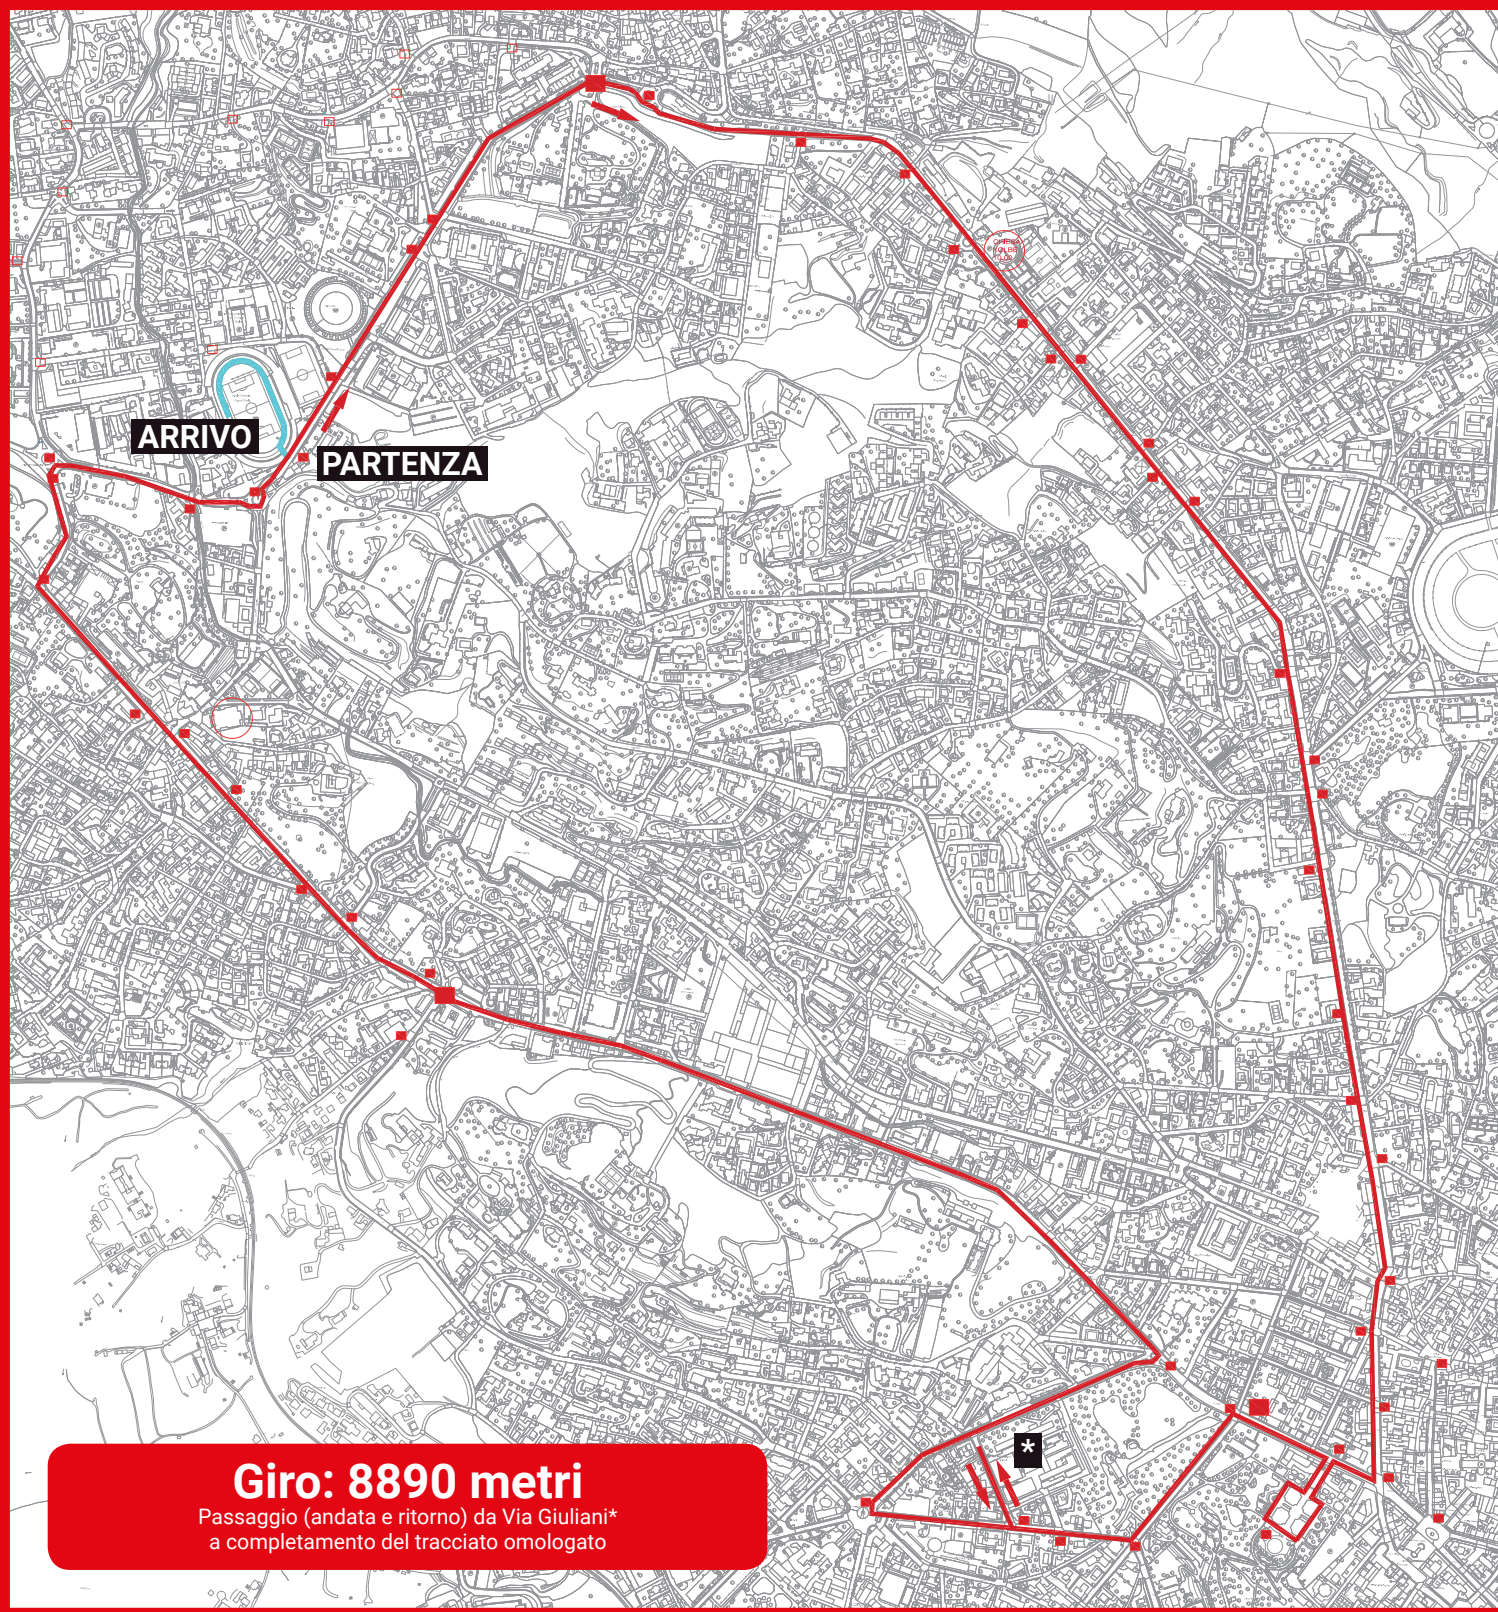

VARESE CITY NINE

Giro: 8890 metri

Passaggio (andata e ritorno) da Via Giuliani*
a completamento del tracciato omologato

POWERED BY: